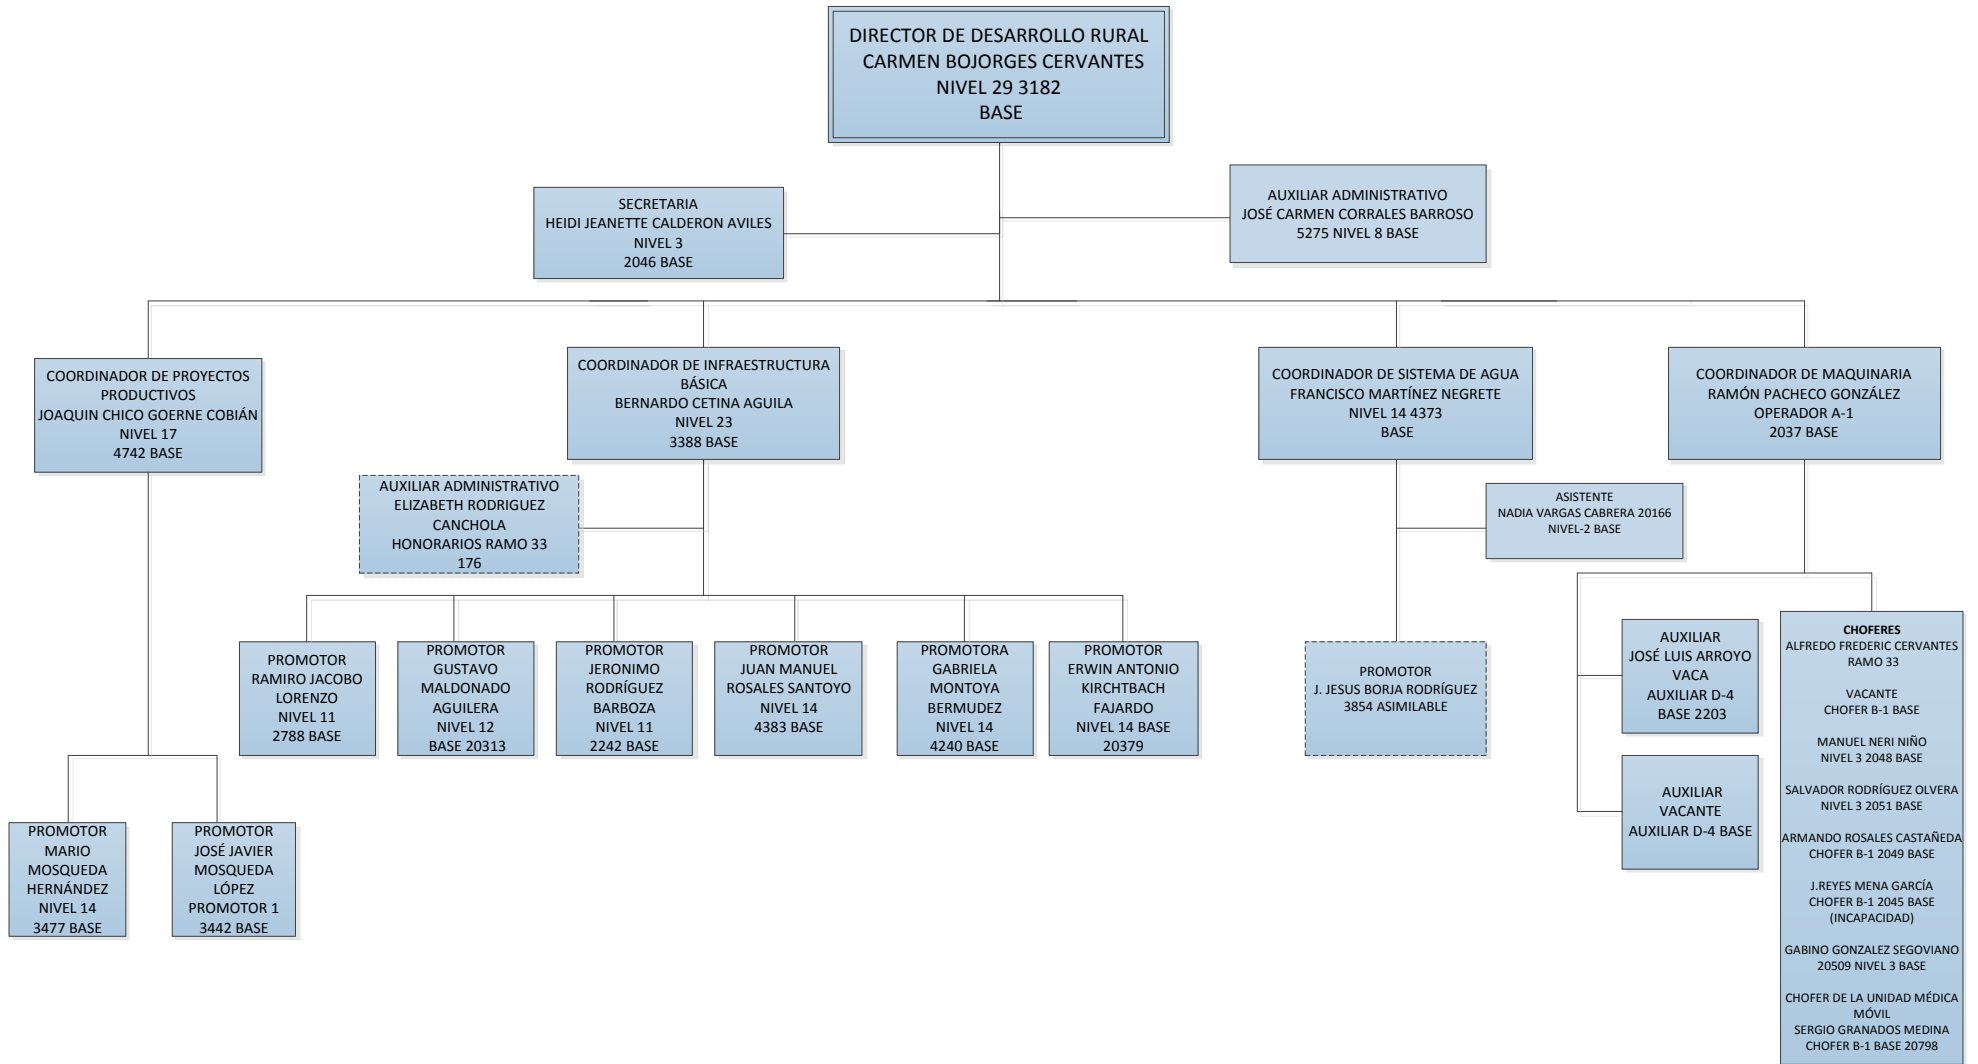

MUNICIPIO DE IRAPUATO, GTO
ORGANIGRAMA
DIRECCIÓN DE DESARROLLO RURAL

ELABORÓ:
RECURSOS HUMANOS

APROBÓ:
DIRECCIÓN GENERAL DE DESARROLLO SOCIAL Y
HUMANO

V.O.B.O
OFICIALÍA MAYOR

ACTUALIZACIÓN
2015